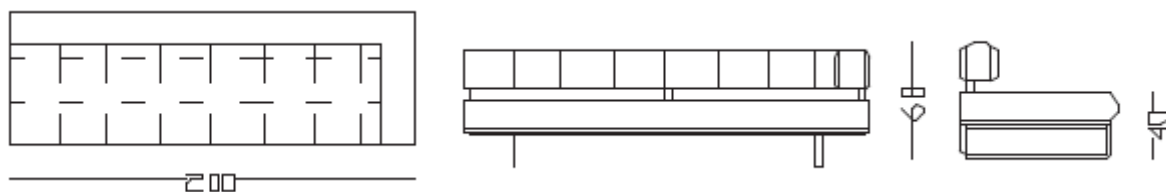

LIGHT 150:

Divano 2 posti con struttura cromata e rivestimento in pelle, con un bracciolo dx o sx.

LIGHT 150:

Divano 2 posti con struttura cromata e rivestimento in pelle, con braccioli.

LIGHT 200:

Divano 3 posti con struttura cromata e rivestimento in pelle senza braccioli.

LIGHT 200:

Divano 3 posti con struttura cromata e rivestimento in pelle, con un bracciolo dx o sx.

LIGHT 200:

Divano 3 posti con struttura cromata e rivestimento in pelle, con braccioli.

TAVOLO LIGHT:

Tavolo con struttura cromata e piano in: marmo – marmo nero marquinia – vetro verniciato.