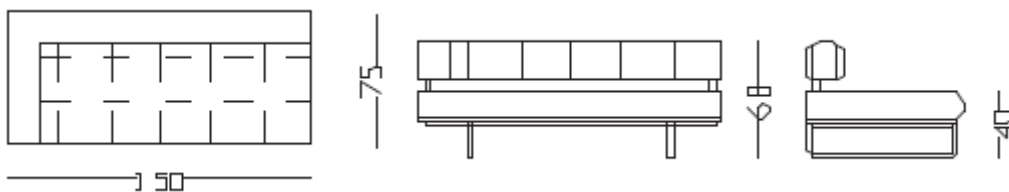

**SERIE LIGHT:**  
*Designed by Gianfi*

ART  
LEATHER

LIGHT POLTRONA:

Poltrona con struttura cromata e rivestimento in pelle.

LIGHT 150:

Divano 2 posti con struttura cromata e rivestimento in pelle, senza braccioli.

LIGHT 150:

Divano 2 posti con struttura cromata e rivestimento in pelle, con un bracciolo dx o sx.

LIGHT 150:

Divano 2 posti con struttura cromata e rivestimento in pelle, con braccioli.

LIGHT 200:

Divano 3 posti con struttura cromata e rivestimento in pelle senza braccioli.

LIGHT 200:

Divano 3 posti con struttura cromata e rivestimento in pelle, con un bracciolo dx o sx.

LIGHT 200:

Divano 3 posti con struttura cromata e rivestimento in pelle, con braccioli.

TAVOLO LIGHT:

Tavolo con struttura cromata e piano in: marmo – marmo nero marquinia – vetro verniciato.