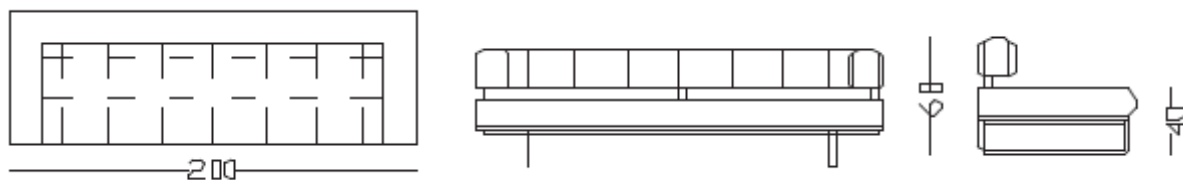

LIGHT 150:

Divano 2 posti con struttura cromata e rivestimento in pelle, con un bracciolo dx o sx.

LIGHT 150:

Divano 2 posti con struttura cromata e rivestimento in pelle, con braccioli.

LIGHT 200:

Divano 3 posti con struttura cromata e rivestimento in pelle senza braccioli.

LIGHT 200:

Divano 3 posti con struttura cromata e rivestimento in pelle, con un bracciolo dx o sx.

LIGHT 200:

Divano 3 posti con struttura cromata e rivestimento in pelle, con braccioli.

TAVOLO LIGHT:

Tavolo con struttura cromata e piano in: marmo – marmo nero marquinia – vetro verniciato.