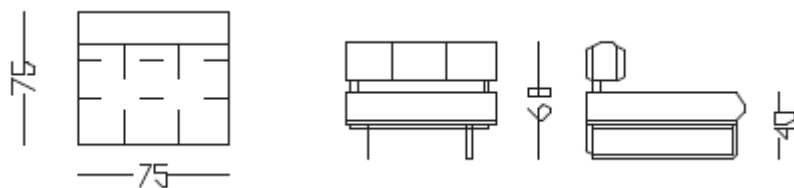

**SERIE LIGHT:**  
*Designed by Gianfi*

ART  
LEATHER

LIGHT POLTRONA:

Poltrona con struttura cromata e rivestimento in pelle.

LIGHT 150:

Divano 2 posti con struttura cromata e rivestimento in pelle, senza braccioli.

LIGHT 150:

Divano 2 posti con struttura cromata e rivestimento in pelle, con un bracciolo dx o sx.

LIGHT 150:

Divano 2 posti con struttura cromata e rivestimento in pelle, con braccioli.

LIGHT 200:

Divano 3 posti con struttura cromata e rivestimento in pelle senza braccioli.

LIGHT 200:

Divano 3 posti con struttura cromata e rivestimento in pelle, con un bracciolo dx o sx.

LIGHT 200:

Divano 3 posti con struttura cromata e rivestimento in pelle, con braccioli.

TAVOLO LIGHT:

Tavolo con struttura cromata e piano in: marmo – marmo nero marquinia – vetro verniciato.