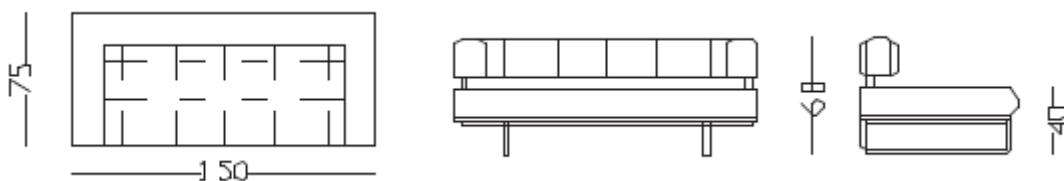

**SERIE LIGHT:**  
*Designed by Gianfi*

ART  
LEATHER

LIGHT POLTRONA:

Poltrona con struttura cromata e rivestimento in pelle.

LIGHT 150:

Divano 2 posti con struttura cromata e rivestimento in pelle, senza braccioli.

LIGHT 150:

Divano 2 posti con struttura cromata e rivestimento in pelle, con un bracciolo dx o sx.

LIGHT 150:

Divano 2 posti con struttura cromata e rivestimento in pelle, con braccioli.

LIGHT 200:

Divano 3 posti con struttura cromata e rivestimento in pelle senza braccioli.

LIGHT 200:

Divano 3 posti con struttura cromata e rivestimento in pelle, con un bracciolo dx o sx.

LIGHT 200:

Divano 3 posti con struttura cromata e rivestimento in pelle, con braccioli.

TAVOLO LIGHT:

Tavolo con struttura cromata e piano in: marmo – marmo nero marquinia – vetro verniciato.