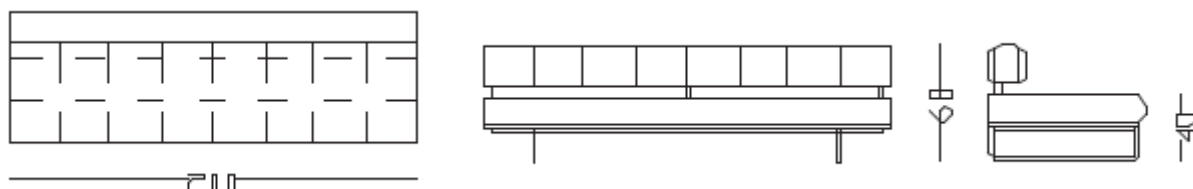

LIGHT 150:

Divano 2 posti con struttura cromata e rivestimento in pelle, con un bracciolo dx o sx.

LIGHT 150:

Divano 2 posti con struttura cromata e rivestimento in pelle, con braccioli.

LIGHT 200:

Divano 3 posti con struttura cromata e rivestimento in pelle senza braccioli.

LIGHT 200:

Divano 3 posti con struttura cromata e rivestimento in pelle, con un bracciolo dx o sx.

LIGHT 200:

Divano 3 posti con struttura cromata e rivestimento in pelle, con braccioli.

TAVOLO LIGHT:

Tavolo con struttura cromata e piano in: marmo – marmo nero marquinia – vetro verniciato.