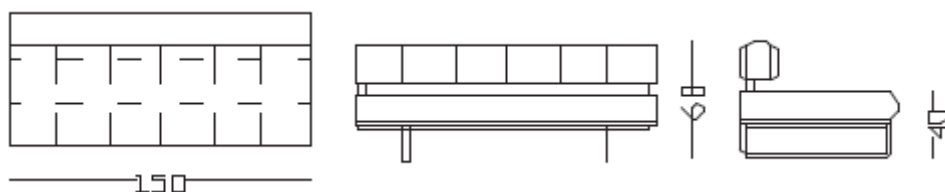

**SERIE LIGHT:**  
*Designed by Gianfi*

ART  
LEATHER

LIGHT POLTRONA:

Poltrona con struttura cromata e rivestimento in pelle.

LIGHT 150:

Divano 2 posti con struttura cromata e rivestimento in pelle, senza braccioli.

LIGHT 150:

Divano 2 posti con struttura cromata e rivestimento in pelle, con un bracciolo dx o sx.

LIGHT 150:

Divano 2 posti con struttura cromata e rivestimento in pelle, con braccioli.

LIGHT 200:

Divano 3 posti con struttura cromata e rivestimento in pelle senza braccioli.

LIGHT 200:

Divano 3 posti con struttura cromata e rivestimento in pelle, con un bracciolo dx o sx.

LIGHT 200:

Divano 3 posti con struttura cromata e rivestimento in pelle, con braccioli.

TAVOLO LIGHT:

Tavolo con struttura cromata e piano in: marmo – marmo nero marquinia – vetro verniciato.